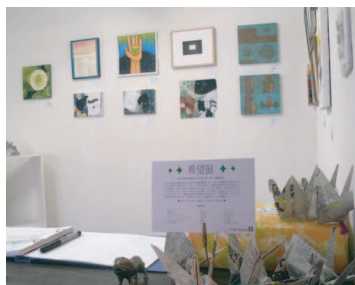

募金活動 K. ArtStudio/名古屋市南区